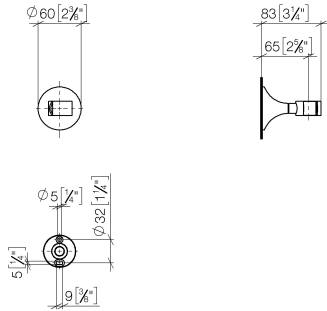

28 050 809

• rosace Ø 60 mm

	Dark Platinum brossé	28 050 809-99
	Chrome	28 050 809-00
	Platine brossé	28 050 809-06
	Platine	28 050 809-08
	Dark Chrome	28 050 809-19
	Laiton brossé (Or 23cts)	28 050 809-28
	Bronze brossé	28 050 809-42
	Champagne brossé (Or 22cts)	28 050 809-46
	Champagne (Or 22cts)	28 050 809-47

28 050 809

mm [inches]

28 050 809

Les pièces pour les
autres finitions
peuvent être
trouvées ici : Chrome

Liste des pièces de rechange

N°	Article Numéro	Désignation	Fréquence de montage	Délai de livraison
1	05 30 31 025 00 90	set de fixation	1	2
2	90 17 20 759 00 90	rondelle	1	2
3	09 14 15 022 90	anneau	1	2
4	09 30 30 057 90	vis	1	2
5	09 30 11 024 90	rondelle	1	2
6	09 12 12 213 90	douille d'enclenchement	1	2
7	90 18 40 035 00 90	douille	1	2