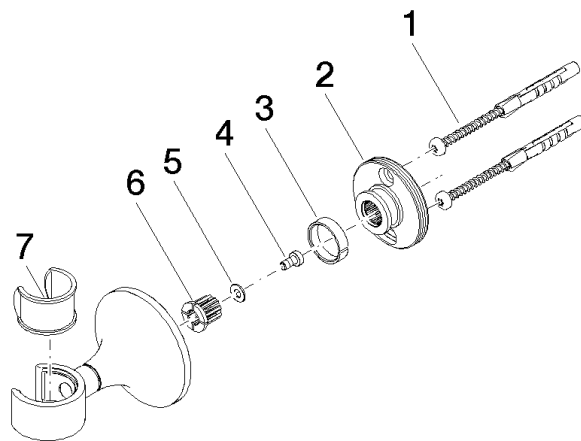

28 050 809

• rosace Ø 60 mm

	Dark Platinum brossé	28 050 809-99
	Chrome	28 050 809-00
	Platine brossé	28 050 809-06
	Platine	28 050 809-08
	Dark Chrome	28 050 809-19
	Laiton brossé (Or 23cts)	28 050 809-28
	Bronze brossé	28 050 809-42
	Champagne brossé (Or 22cts)	28 050 809-46
	Champagne (Or 22cts)	28 050 809-47

28 050 809

mm [inches]

28 050 809

Les pièces pour les
autres finitions
peuvent être
trouvées ici : Chrome

Liste des pièces de rechange

N°	Article Numéro	Désignation	Fréquence de montage	Délai de livraison
1	05 30 31 025 00 90	set de fixation	1	2
2	90 17 20 759 00 90	rondelle	1	2
3	09 14 15 022 90	anneau	1	2
4	09 30 30 057 90	vis	1	2
5	09 30 11 024 90	rondelle	1	2
6	09 12 12 213 90	douille d'enclenchement	1	2
7	90 18 40 035 00 90	douille	1	2